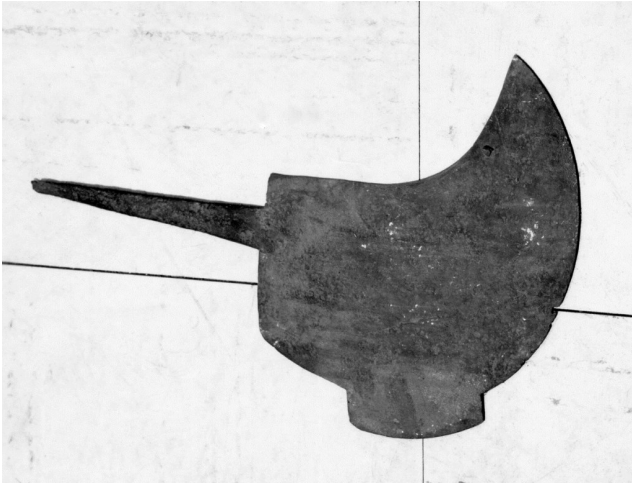

## H 434 Fer de serpe

### Désignation

Fer de serpe

### Epoque / Date de création

XVe siècle : Date estimée de début ; XVIe siècle : Date estimée de fin

### Inscriptions / marques

Etiquette rectangulaire à liseré bleu ; en partie arrachée, illisible

Etiquette rectangulaire manuscrite à liseré noir et à pans coupés ; sur le fer ; abimée, en partie illisible ; Serpe romane à travailler la vigne, trouvée dans le [?] à [?] la Saône en 1861